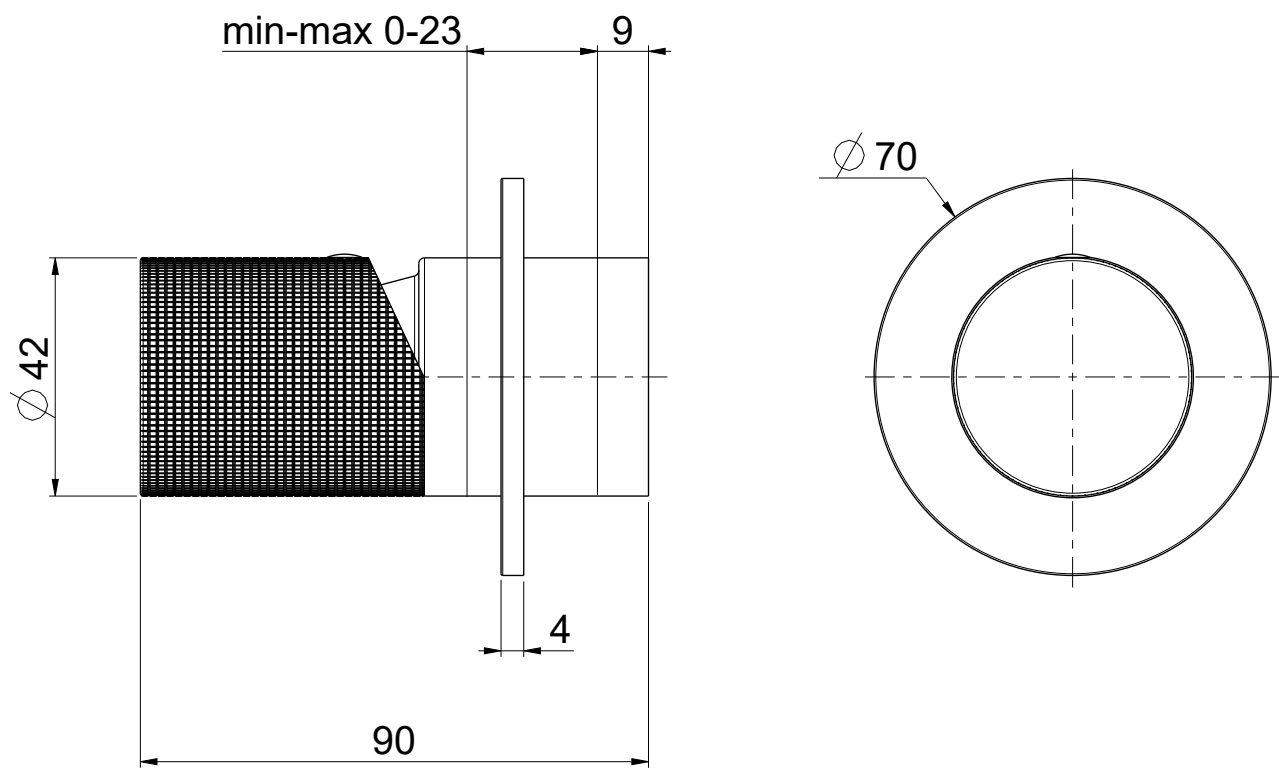

**OIOLI**  
RUBINETTERIE

e-mail: mattia @ oioli.com  
 Via Pul Stretta, 10/12  
 28024 Gozzano (No) Tel. 0322 956338  
 ITALY Fax 0322 912094

DATA	6/11/2023	VERSIONE	PROGETTO	SCALA	CODICE DISEGNO	
DISEGNATORE	B.F.	1.1		3:4	OIM7ED120RO	
DESCRIZIONE						ARTICOLO
PARTI ESTERNE DOCCIA A PARETE MICRO 70						M7ED120RO